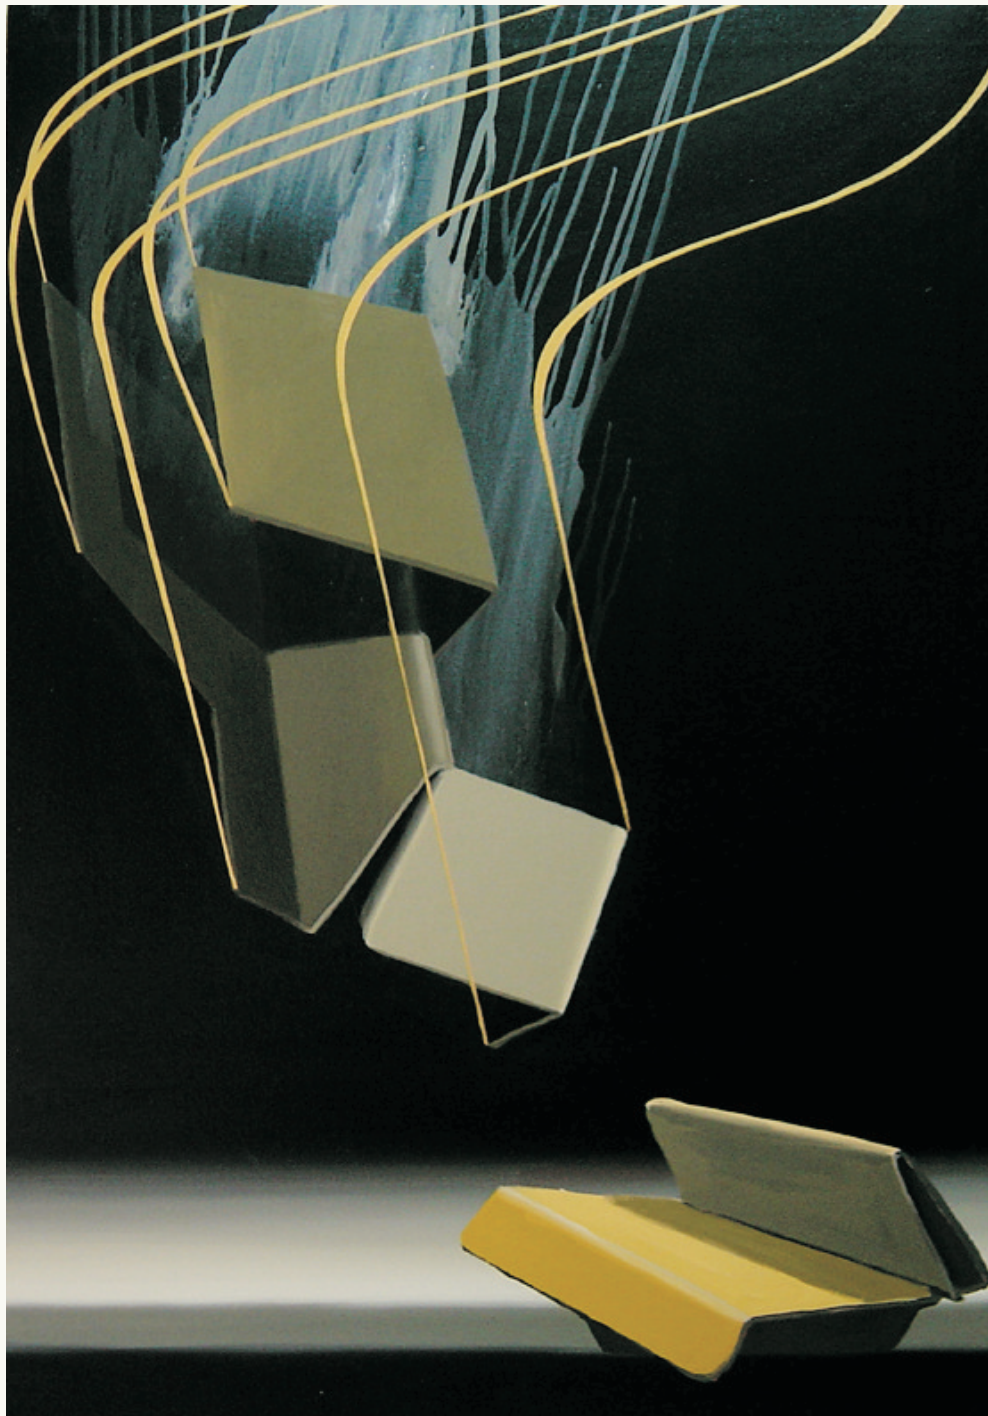

Work in progress (2006) Pigmento y látex sobre tela. 195 x 150 cm.

Moschino (2006)

Pigmento y látex sobre loneta
38 x 46 cm.

El martirio de Moschino (2006)

Pigmento y látex sobre loneta
38 x 46 cm.

Caja linaje (2006)

Pigmento y látex sobre loneta
130 x 89 cm.

El halcón y la presa (perdón, la presa) (2006)

Pigmento y látex sobre loneta
130 x 89 cm.

Tormenta sobre Gios Eppo (2006)

Pigmento y látex sobre loneta
130 x 89 cm.