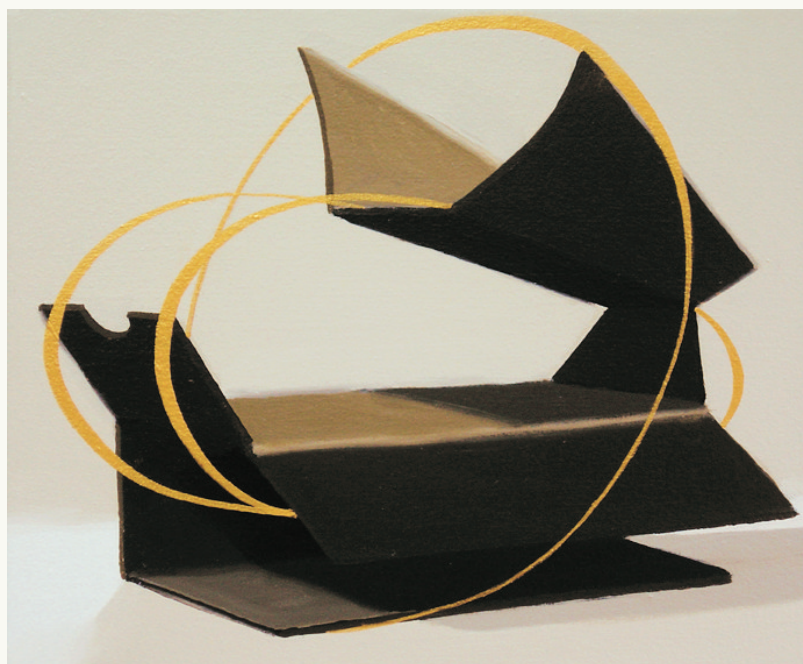

Work in progress (2006) Pigmento y látex sobre tela. 195 x 150 cm.

Moschino (2006)

Pigmento y látex sobre loneta
38 x 46 cm.

El martirio de Moschino (2006)

Pigmento y látex sobre loneta
38 x 46 cm.

Caja linaje (2006)

Pigmento y látex sobre loneta
130 x 89 cm.

El halcón y la presa (perdón, la presa) (2006)

Pigmento y látex sobre loneta
130 x 89 cm.

Tormenta sobre Gios Eppo (2006)

Pigmento y látex sobre loneta
130 x 89 cm.