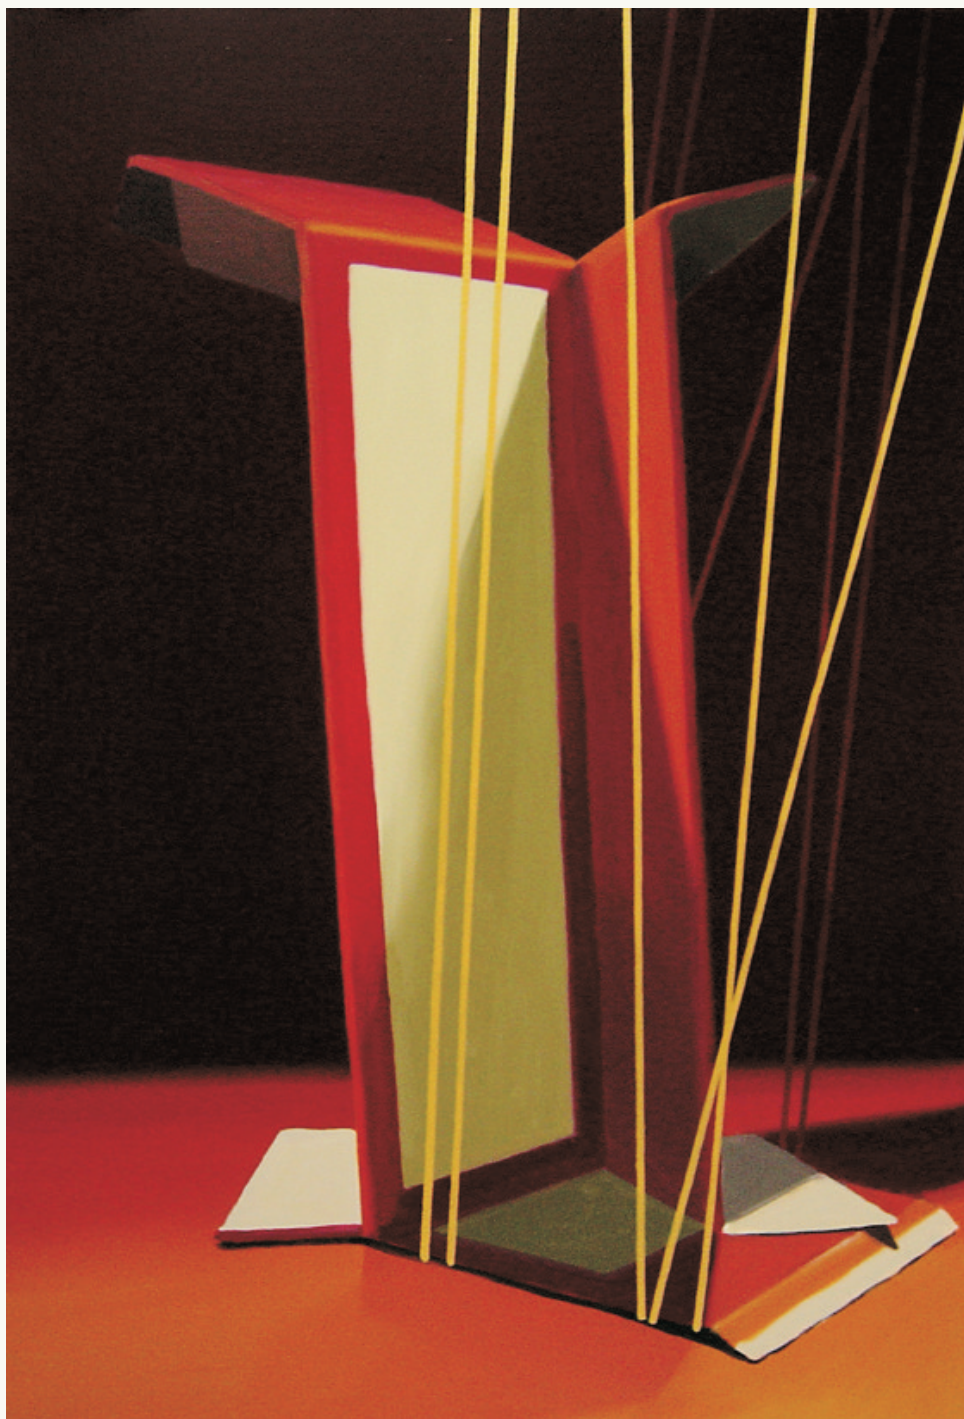

Work in progress (2006) Pigmento y látex sobre tela. 195 x 150 cm.

Moschino (2006)

Pigmento y látex sobre loneta
38 x 46 cm.

El martirio de Moschino (2006)

Pigmento y látex sobre loneta
38 x 46 cm.

Caja linaje (2006)

Pigmento y látex sobre loneta
130 x 89 cm.

El halcón y la presa (perdón, la presa) (2006)

Pigmento y látex sobre loneta
130 x 89 cm.

Tormenta sobre Gios Eppo (2006)

Pigmento y látex sobre loneta
130 x 89 cm.