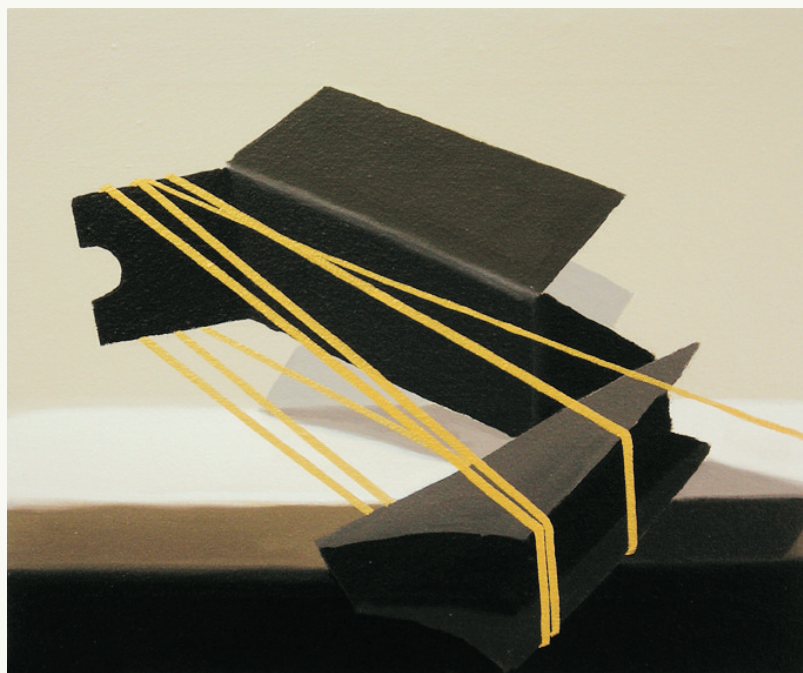

Work in progress (2006) Pigmento y látex sobre tela. 195 x 150 cm.

Moschino (2006)

Pigmento y látex sobre loneta
38 x 46 cm.

El martirio de Moschino (2006)

Pigmento y látex sobre loneta
38 x 46 cm.

Caja linaje (2006)

Pigmento y látex sobre loneta
130 x 89 cm.

El halcón y la presa (perdón, la presa) (2006)

Pigmento y látex sobre loneta
130 x 89 cm.

Tormenta sobre Gios Eppo (2006)

Pigmento y látex sobre loneta
130 x 89 cm.